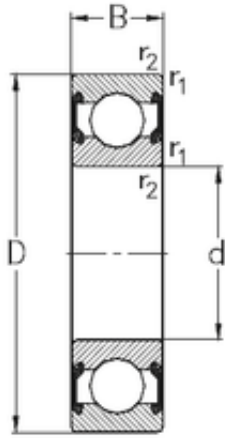

Spherical Roller Bearings(UK)LTD.

25 mm x 47 mm x 12 mm NKE 6005-2RS2 deep groove ball bearings

Bearing No. 6005-2RS2

Size	25x47x12 mm
Bore Diameter	25 mm
Outer Diameter	47 mm
Width	12 mm
d	25 mm
D	47 mm
B	12 mm
C	12 mm
r1 min.	0,6 mm
r2 min.	0,6 mm
Weight	0,078 Kg
Basic dynamic load rating (C)	10,1 kN
Basic static load rating (C0)	5,9 kN

6005-2RS2 Bearing 2D drawings and 3D CAD models